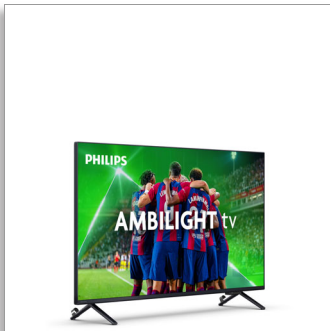

Philips LED
4K Ambilight TV

108 cm (43") AMBILIGHT TV

Pixel Precise Ultra HD
Intelligente Plattform Titan OS
Dolby Atmos Sound

43PUS8309

4K Ambilight TV

Nicht nur zum Ansehen, sondern auch zum Verlieben.

Sie erwarten mehr von Ihrem nächsten Fernseher? Dieser 4K UHD Ambilight TV bietet ein äußerst scharfes Bild, hervorragenden Dolby Atmos Sound und den für Ambilight typischen Nervenkitzel. Gaming wird zu einem epischen Erlebnis, Filme schaffen eine eigene Welt, und Musik bekommt ihre eigene Lichtshow!

4K LED Ambilight TV. Gestochen scharf und beeindruckend.

- Tauchen Sie ein in Ihre Lieblingsinhalte. Ambilight TV.
- Lebendige Anzeige mit gestochen scharfen Bildern.
- Kein langes Suchen. TITAN OS.

Sound wie im Kino. Episches Gaming.